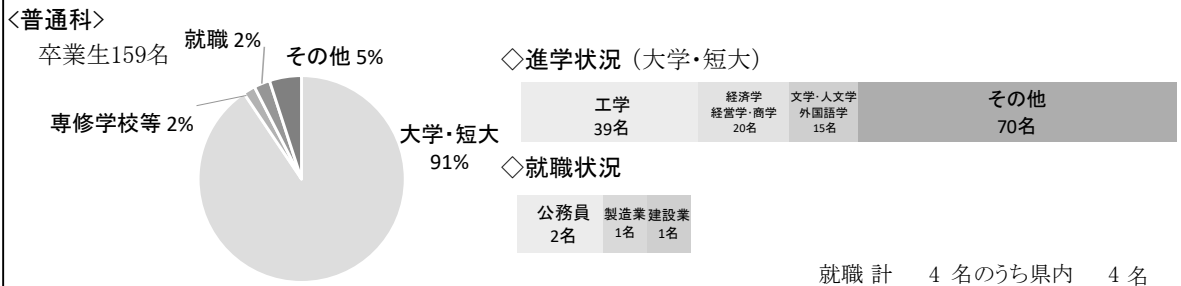

◎女子ソフトテニス部は県総体団体戦18連覇、全国選抜団体戦17年連続出場(R8.3) ◎女子陸上競技部は四国新人大会で400mハードル第4位(R7.10)
 ◎ラグビー部は県優秀選手3名選出(R7.11) ◎男子バレーボール部は県選手権大会第3位(R8.4)

今春(R8)の進路実績

- ◎国公立大学現役合格者は159名中102名(64.2%)。
- ◎スーパーグローバル大学全体で25名合格。そのうちタイプA(トップ型)で6名合格。