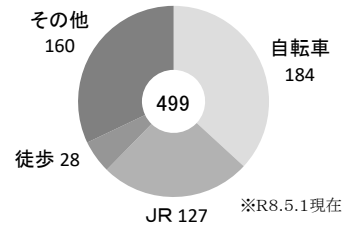

28

わきまち

脇町高等学校

□所在地 〒779-3610 美馬市脇町大字脇町1270の2
 □電話番号 0883-52-2208
 □アクセス JR穴吹駅から自転車で15分

PR動画

受検生ポータル

◇通学方法別生徒数

令和8年度
募集定員

普通科
175名
5クラス

※募集定員は現高1生

キーワード

「質実剛健」「文武両道」「SSH」

スクール・ミッション

全教科・科目で取り組む「協働的問題解決学習」と、県内外の大学や地域との連携によるビッグデータやIoT/AIを活用した「課題研究」などを通して、科学的・論理的思考力を培い、各分野で活躍できる力を育成します。

スクール・ポリシー

普通科